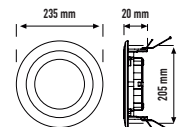

PİNE

| GÜÇ | İŞIK RENGİ | LUMEN | ÖLÇÜ | KOLİ ADET |
|-----|--------------|-------|------|-----------|
| 18W | 2700 - 6500K | 1800 | 8" | 80 |

36W AYARLI PANEL LED

RBR9036

14,85 \$

| GÜÇ | İŞIK RENGİ | LUMEN | ÖLÇÜ | KOLİ ADET |
|-----|--------------|-------|---------|-----------|
| 36W | 3200 - 6500K | 3000 | 2" - 8" | 60 |