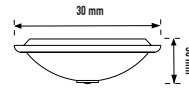

SENSÖR HAREKETLİ TAVAN ARMATÜR

RBR2010

360°

12,50 $

GÜÇ	IŞIK RENGİ	DUY	ENERJİ	KOLİ ADET
18W	6500K	2xE27	220V	12