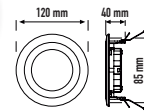

GÜÇ	İŞIK RENGİ	LUMEN	ÖLÇÜ	KOLİ ADET
7+7W	2700 - 6500K	400	3"	100