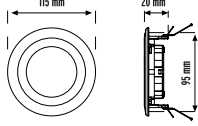

| GÜÇ | İŞIK RENGİ | LUMEN | ÖLÇÜ | KOLİ ADET |
|-----|------------|-------|------------|-----------|
| 24W | 6500K | 2000 | 220-250 mm | 60 |

PANELLER

6W PANEL LED

PLD3006

2,88 \$

PİNE

| GÜÇ | İŞIK RENGİ | LUMEN | ÖLÇÜ | KOLİ ADET |
|-----|--------------|-------|------|-----------|
| 6W | 2700 - 6500K | 600 | 3" | 100 |