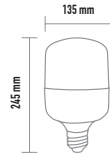

50W TORCH AMPUL

TOC050

7,15 $

GÜÇ	İŞIK RENGİ	LUMEN	DUY	KOLİ ADET
50W	6500K - 3500K	4500	E27	30