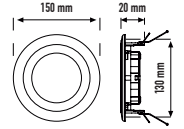

9W PANEL LED

RBR4009

6,45 $

RBRPLUS

GÜÇ	İŞIK RENGİ	LUMEN	ÖLÇÜ	KOLİ ADET
9W	2700 - 6500K	900	4"	80