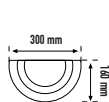

DUY	ÖLÇÜ	KOLİ ADET
1xE27	30x16x9 cm	24