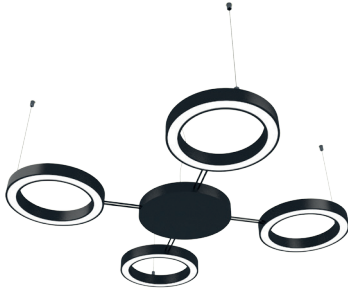

LED DEKORATİF LINEAR GRUBU

SİMİT DRONE

RBR1148

FİYAT
SORUNUZ

GÜÇ	IŞIK RENGİ	LUMEN	ENERJİ	ADET
100W	4000 / 6500K	13000	220V	1