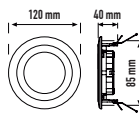

GÜÇ	İŞIK RENGİ	LUMEN	ÖLÇÜ	KOLİ ADET
5+5W	2700 - 6500K	400	2,5"	100