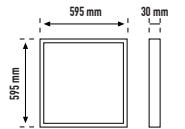

60x60 SIVA ALTI BACKLIGHT

PLD5755

36,00 $

GÜÇ	İŞIK RENGİ	LUMEN	ÖLÇÜ	KOLİ ADET
48W	4000 - 6500K	1800	59,5x59,5 cm	10