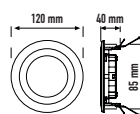

GÜÇ	İŞIK RENGİ	LUMEN	ÖLÇÜ	KOLİ ADET
5+5W	2700 - 6500K	400	2,5"	100