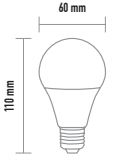

1,72 $

GÜÇ	İŞIK RENGİ	LUMEN	DUY	KOLİ ADET
12W	6500K	1200	E27	100