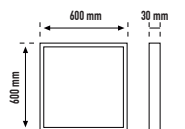

PLD5756

41,00 \$

| GÜÇ | İŞIK RENGİ | LUMEN | ÖLÇÜ | KOLİ ADET |
|-----|--------------|-------|----------|-----------|
| 48W | 4000 - 6500K | 1800 | 60x60 cm | 10 |

30x30 SIVA ÜSTÜ DEMONTE
RBR003
2,85 \$