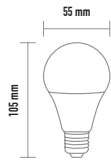

1,90 $

GÜÇ	İŞIK RENGİ	LUMEN	DUY	KOLİ ADET
10W	MAVİ	800	E27	100