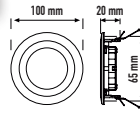

8,40 \$

| GÜÇ | İŞIK RENGİ | LUMEN | ÖLÇÜ | KOLİ ADET |
|-----|------------|-------|------|-----------|
| 7W | Beyaz | 600 | 3" | 50 |

7W SPACE KARE PLD0617

8,40 \$

| GÜÇ | İŞIK RENGİ | LUMEN | ÖLÇÜ | KOLİ ADET |
|-----|------------|-------|------|-----------|
| 7W | Beyaz | 900 | 2" | 50 |