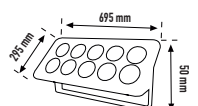

GÜÇ	IŞIK RENGİ	LUMEN	ENERJİ	ADET
1000W	4000 - 6500K	90000	220V	1