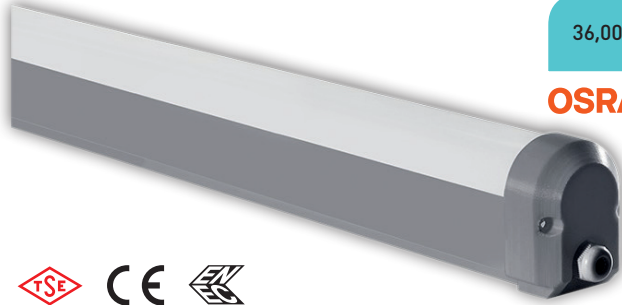

36W LEDLİ YATAY BANT ARMATÜR

RBR226860

36,00 $

OSRAM

GÜÇ	ENERJİ	ÖLÇÜ	ADET
36W	220V	120 cm	25

36W LEDLİ YATAY BANT ARMATÜR

RBR226830

25,00 $