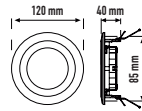

GÜÇ	İŞIK RENGİ	LUMEN	ÖLÇÜ	KOLİ ADET
5+5W	2700 - 6500K	400	2,5"	100