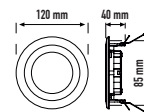

GÜÇ	İŞIK RENGİ	LUMEN	ÖLÇÜ	KOLİ ADET
7+7W	2700 - 6500K	400	3"	100