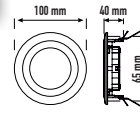

GÜÇ	İŞIK RENGİ	LUMEN	ÖLÇÜ	KOLİ ADET
7W	Beyaz	600	3"	50