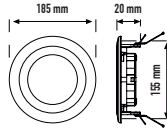

12W PANEL LED

RBR6012

7,45 $

RBRPLUS

GÜÇ	İŞIK RENGİ	LUMEN	ÖLÇÜ	KOLİ ADET
12W	2700 - 6500K	1200	5"	80