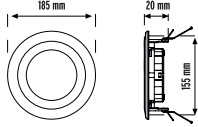

12W PANEL LED

PLD6012

4,70 $

PİNE

GÜÇ	İŞIK RENGİ	LUMEN	ÖLÇÜ	KOLİ ADET
12W	2700 - 6500K	1200	5"	80