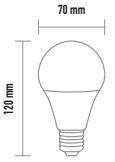

2,00 $

GÜÇ	İŞIK RENGİ	LUMEN	DUY	KOLİ ADET
18W	6500K	1800	E27	100