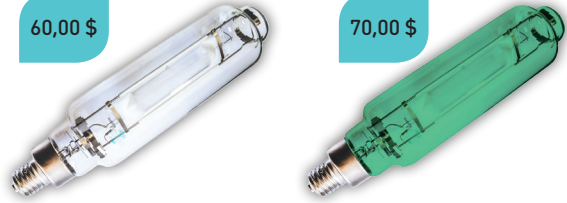

| GÜÇ | İŞIK RENGİ | LUMEN | DUY | KOLİ ADET |
|------|------------|-------|-----|-----------|
| 400W | Renkli | 32000 | E40 | 40 |

ile çalışır

1000W METAL HALİDE AMPUL

MH1000

60,00 \$

70,00 \$

| GÜÇ | İŞIK RENGİ | LUMEN | DUY | KOLİ ADET |
|-------|------------|--------|-----|-----------|
| 1000W | 6500K | 110000 | E40 | 10 |