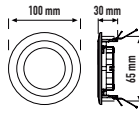

GÜÇ	İŞIK RENGİ	LUMEN	ÖLÇÜ	KOLİ ADET
5+5W	2700 - 6500K	400	2,5"	100