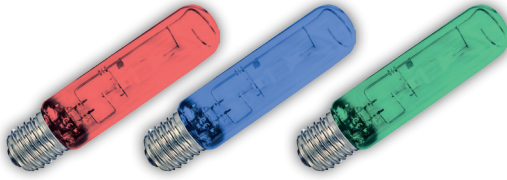

MH5400

17,00 \$

| GÜÇ | İŞIK RENGİ | LUMEN | DUY | KOLİ ADET |
|------|------------|-------|-----|-----------|
| 400W | 6500K | 32000 | E40 | 40 |

ile çalışır

400W METAL HALİDE AMPUL

MH5400R

RENKLİ

28,00 \$