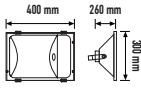

ENERJİ	DUY	KOLİ ADET
220V	E40	3