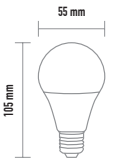

1,90 $

GÜÇ	İŞIK RENGİ	LUMEN	DUY	KOLİ ADET
10W	SARI	800	E27	100