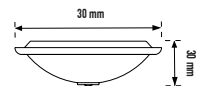

LEDLİ HAREKETLİ KİTLİ SENSÖR

RBR2009

360°

23,00 $

GÜÇ	IŞIK RENGİ	LUMEN	ENERJİ	KOLİ ADET
18W	6500K	1800	220V	12