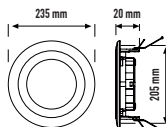

18W PANEL LED

PLD8018

5,75 $

PİNE

GÜÇ	İŞIK RENGİ	LUMEN	ÖLÇÜ	KOLİ ADET
18W	2700 - 6500K	1800	8"	80