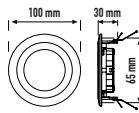

GÜÇ	İŞIK RENGİ	LUMEN	ÖLÇÜ	KOLİ ADET
5+5W	2700 - 6500K	400	2,5"	100