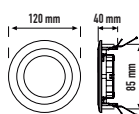

GÜÇ	İŞIK RENGİ	LUMEN	ÖLÇÜ	KOLİ ADET
5+5W	2700 - 6500K	400	2,5"	100