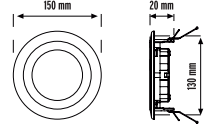

| GÜÇ | İŞIK RENGİ | LUMEN | ÖLÇÜ | KOLİ ADET |
|-----|--------------|-------|---------|-----------|
| 18W | 3200 - 6500K | 1800 | 2" - 4" | 80 |

15W PANEL LED

PLD6015

5,30 \$

PİNE

| GÜÇ | İŞIK RENGİ | LUMEN | ÖLÇÜ | KOLİ ADET |
|-----|--------------|-------|------|-----------|
| 15W | 2700 - 6500K | 1500 | 6" | 80 |