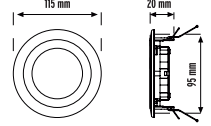

9W AYARLI PANEL LED

RBR9009

6,25 $

GÜÇ	İŞIK RENGİ	LUMEN	ÖLÇÜ	KOLİ ADET
9W	3200 - 6500K	800	2" - 3"	80