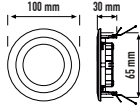

GÜÇ	İŞIK RENGİ	LUMEN	ÖLÇÜ	KOLİ ADET
5+5W	2700 - 6500K	400	2,5"	100