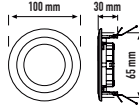

GÜÇ	İŞIK RENGİ	LUMEN	ÖLÇÜ	KOLİ ADET
5+5W	2700 - 6500K	400	2,5"	100