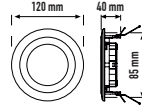

GÜÇ	İŞIK RENGİ	LUMEN	ÖLÇÜ	KOLİ ADET
5+5W	2700 - 6500K	400	2,5"	100