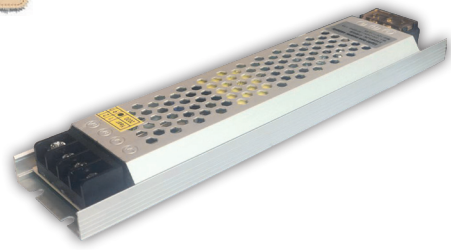

10A SLIM LED TRAFOSU

SL0100

PİNE

İÇ MEKAN

8,00 $

VOLT	WATT	AMPER	KOLİ ADET
12V	100W	12,5A	100