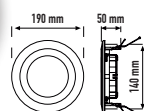

GÜÇ	İŞIK RENGİ	LUMEN	ÖLÇÜ	KOLİ ADET
18W	6500K	1200	6"	36