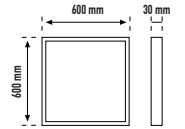

60x60 SIVA ÜSTÜ DEMONTE

RBR004

4,00 $

KASA	ÖLÇÜ	KOLİ ADET
Beyaz	600x600 mm	10