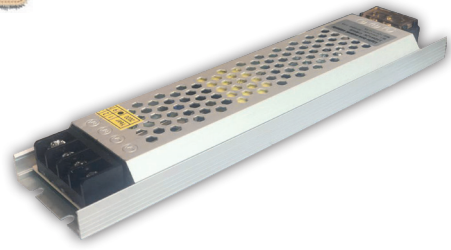

16,5A SLIM LED TRAFOSU

SL165

PİNE

İÇ MEKAN

10,00 $

VOLT	WATT	AMPER	KOLİ ADET
12V	200W	21A	100