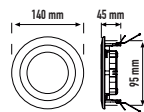

GÜÇ	İŞIK RENGİ	LUMEN	ÖLÇÜ	KOLİ ADET
9+9W	2700 - 6500K	400	4"	100