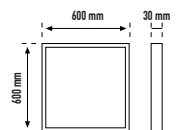

60x60 ALÇIPAN KASA

RBR008

8,25 $

KASA	ÖLÇÜ	KOLİ ADET
Beyaz	600x600 mm	10