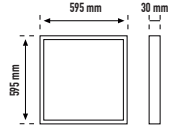

60x60 SIVA ALTI BACKLIGHT

PLD8118

18,00 \$

| GÜÇ | İŞIK RENGİ | LUMEN | ÖLÇÜ | KOLİ ADET |
|-----|--------------|-------|--------------|-----------|
| 48W | 4000 - 6500K | 1800 | 59,5x59,5 cm | 10 |

30x30 KLİPİN SIVA BACKLIGHT