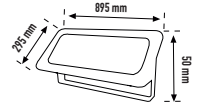

1000W SMD LED PROJEKTÖR

RBR1227

650,00 $

GÜÇ	IŞIK RENGİ	LUMEN	ENERJİ	ADET
1000W	4000 - 6500K	100000	220V	1

300W SMD LED PROJEKTÖR

RBR1230

238,00 $

GÜÇ	IŞIK RENGİ	LUMEN	ENERJİ	ADET
300W	4000 - 6500K	25000	220V	1

400W SMD LED PROJEKTÖR

RBR1231

340,00 $

GÜÇ	IŞIK RENGİ	LUMEN	ENERJİ	ADET
400W	4000 - 6500K	35000	220V	1

500W SMD LED PROJEKTÖR

RBR1232

400,00 $

GÜÇ	IŞIK RENGİ	LUMEN	ENERJİ	ADET
500W	4000 - 6500K	45000	220V	1

600W SMD LED PROJEKTÖR

RBR1233

590,00 $

GÜÇ	IŞIK RENGİ	LUMEN	ENERJİ	ADET
600W	4000 - 6500K	55000	220V	1