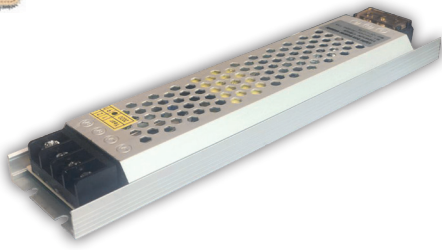

12,5A SLIM LED TRAFOSU

SL125

PİNE

İÇ MEKAN

8,60 $

VOLT	WATT	AMPER	KOLİ ADET
12V	150W	16,5A	100