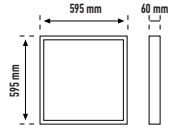

PLD4109

12,50 \$

| GÜÇ | İŞIK RENGİ | LUMEN | ÖLÇÜ | KOLİ ADET |
|-----|--------------|-------|----------|-----------|
| 24W | 4000 - 6500K | 900 | 30x30 cm | 10 |

60x60 KLİPİNLİ BACKLIGHT

PLD5109

21,50 \$