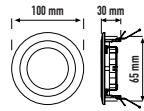

6,30 \$

| GÜÇ | İŞIK RENGİ | LUMEN | ÖLÇÜ | KOLİ ADET |
|------|--------------|-------|------|-----------|
| 5+5W | 2700 - 6500K | 400 | 2,5" | 100 |

5+5 DOWNLIGHT CLP2005B

BROWN

6,30 \$

| GÜÇ | İŞIK RENGİ | LUMEN | ÖLÇÜ | KOLİ ADET |
|------|--------------|-------|------|-----------|
| 5+5W | 2700 - 6500K | 400 | 2,5" | 100 |