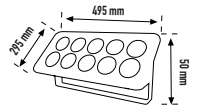

GÜÇ	IŞIK RENGİ	LUMEN	ENERJİ	ADET
500W	4000 - 6500K	50000	220V	1