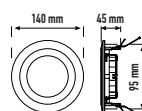

GÜÇ	İŞIK RENGİ	LUMEN	ÖLÇÜ	KOLİ ADET
9+9W	2700 - 6500K	400	4"	60