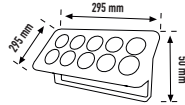

GÜÇ	IŞIK RENGİ	LUMEN	ENERJİ	ADET
150W	4000 - 6500K	13500	220V	1