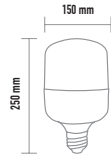

65W TORCH AMPUL

TOC065

10,30 $

GÜÇ	İŞIK RENGİ	LUMEN	DUY	KOLİ ADET
65W	6500K	6750	E27	26