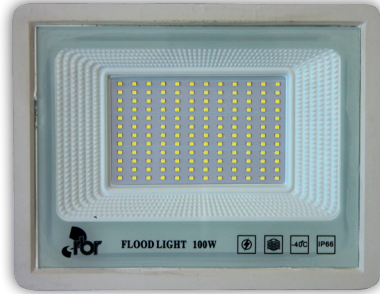

50W FLOOD LIGHT

RBR1213

13,50 \$

| GÜÇ | IŞIK RENGİ | LUMEN | ENERJİ | KOLİ ADET |
|-----|------------|-------|--------|-----------|
| 50W | 6500K | 4500 | 220V | 50 |

100W FLOOD LIGHT

RBR1214

22,50 \$

| GÜÇ | IŞIK RENGİ | LUMEN | ENERJİ | KOLİ ADET |
|------|------------|-------|--------|-----------|
| 100W | 6500K | 8500 | 220V | 30 |