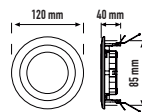

GÜÇ	İŞIK RENGİ	LUMEN	ÖLÇÜ	KOLİ ADET
7+7W	2700 - 6500K	400	3"	100