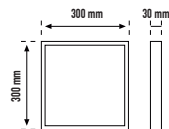

30x30 KLİPİN KASA

RBR005

2,85 $

KASA	ÖLÇÜ	KOLİ ADET
Beyaz	300x300 mm	20