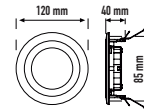

GÜÇ	İŞIK RENGİ	LUMEN	ÖLÇÜ	KOLİ ADET
5+5W	2700 - 6500K	400	2,5"	100