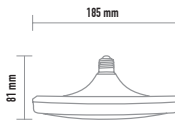

36W UFO LED AMPUL

RBR1036

13,30 $

GÜÇ	İŞIK RENGİ	LUMEN	DUY	KOLİ ADET
36W	6500K	2800	E27	100