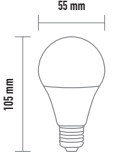

0,98 $

GÜÇ	İŞIK RENGİ	LUMEN	DUY	KOLİ ADET
9W	6500K	450	E27	100