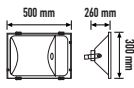

GÜÇ	ENERJİ	DUY	KOLİ ADET
70-150W	220V	RX7S	2