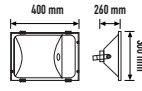

GÜÇ	ENERJİ	DUY	KOLİ ADET
250W	220V	E40	3