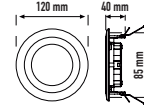

GÜÇ	İŞIK RENGİ	LUMEN	ÖLÇÜ	KOLİ ADET
5+5W	2700 - 6500K	400	2,5"	100