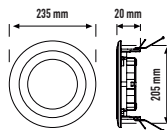

18W PANEL LED

RBR8018

9,70 $

RBRPLUS

GÜÇ	İŞIK RENGİ	LUMEN	ÖLÇÜ	KOLİ ADET
18W	2700 - 6500K	1800	8"	80