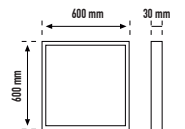

60x60 KLİPİN KASA

RBR006

4,70 $

KASA	ÖLÇÜ	KOLİ ADET
Beyaz	600x600 mm	10