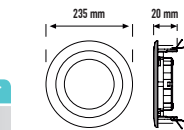

| GÜÇ | İŞIK RENGİ | LUMEN | ÖLÇÜ | KOLİ ADET |
|-----|------------|-------|------------|-----------|
| 24W | 6500K | 2000 | 220-250 mm | 60 |

PANELLER

6W PANEL LED

PLD3006

2,88 \$

PİNE

| GÜÇ | İŞIK RENGİ | LUMEN | ÖLÇÜ | KOLİ ADET |
|-----|--------------|-------|------|-----------|
| 6W | 2700 - 6500K | 600 | 3" | 100 |