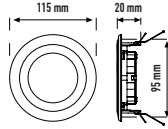

6W PANEL LED

RBR3006

5,15 $

RBRPLUS

GÜÇ	İŞIK RENGİ	LUMEN	ÖLÇÜ	KOLİ ADET
6W	2700 - 6500K	600	3"	100