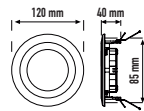

GÜÇ	İŞIK RENGİ	LUMEN	ÖLÇÜ	KOLİ ADET
7+7W	2700 - 6500K	400	3"	100