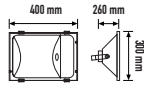

GÜÇ	ENERJİ	DUY	KOLİ ADET
400W	220V	E40	3