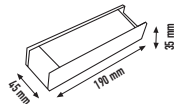

VOLT	WATT	AMPER	KOLİ ADET
12V	150W	12,5A	87