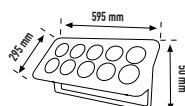

GÜÇ	IŞIK RENGİ	LUMEN	ENERJİ	ADET
600W	4000 - 6500K	60000	220V	1