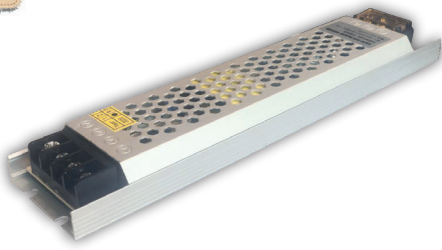

50A LED TRAFOSU

RBR500

31,50 \$

| VOLT | WATT | AMPER | KOLİ ADET |
|------|------|-------|-----------|
| 12V | 640W | 50A | 50 |

5A SLIM LED TRAFOSU
SL085
PİNE
İÇ MEKAN
4,60 \$

| VOLT | WATT | AMPER | KOLİ ADET |
|------|------|-------|-----------|
| 12V | 60W | 40A | 50 |