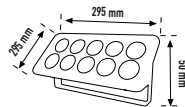

GÜÇ	IŞIK RENGİ	LUMEN	ENERJİ	ADET
250W	4000 - 6500K	25000	220V	1