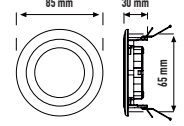

3W PVC BACKLIGHT

PLD2003

2,25 $

GÜÇ	İŞIK RENGİ	LUMEN	ÖLÇÜ	KOLİ ADET
3W	2700 - 6500K	300	2"	200