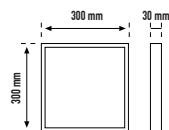

30x30 ALÇIPAN KASA

RBR007

5,30 $

KASA	ÖLÇÜ	KOLİ ADET
Beyaz	300x300 mm	20