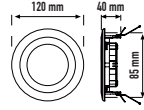

ORKİDE

9,10 \$

| GÜÇ | İŞIK RENGİ | LUMEN | ÖLÇÜ | KOLİ ADET |
|------|--------------|-------|------|-----------|
| 5+5W | 2700 - 6500K | 400 | 2,5" | 100 |

5+5 DOWNLIGHT CLP2005S

SILVER

9,10 \$

| GÜÇ | İŞIK RENGİ | LUMEN | ÖLÇÜ | KOLİ ADET |
|------|--------------|-------|------|-----------|
| 5+5W | 2700 - 6500K | 400 | 2,5" | 100 |