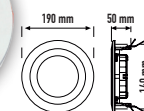

9+9 DOWNLIGHT CLP8009K

KROM

6,30 \$

| GÜÇ | İŞIK RENGİ | LUMEN | ÖLÇÜ | KOLİ ADET |
|------|--------------|-------|------|-----------|
| 9+9W | 2700 - 6500K | 400 | 4" | 60 |

18W DOWNLIGHT CLP8018K

KROM

8,40 \$