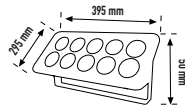

GÜÇ	IŞIK RENGİ	LUMEN	ENERJİ	ADET
400W	4000 - 6500K	40000	220V	1