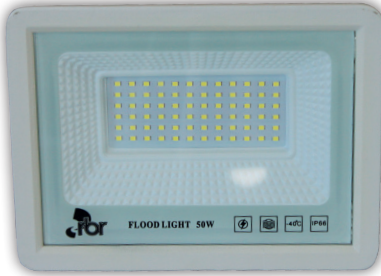

50W FLOOD LIGHT

RBR1213

13,50 \$

| GÜÇ | IŞIK RENGİ | LUMEN | ENERJİ | KOLİ ADET |
|-----|------------|-------|--------|-----------|
| 50W | 6500K | 4500 | 220V | 50 |

100W FLOOD LIGHT

RBR1214

22,50 \$

| GÜÇ | IŞIK RENGİ | LUMEN | ENERJİ | KOLİ ADET |
|------|------------|-------|--------|-----------|
| 100W | 6500K | 8500 | 220V | 30 |