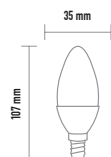

7W LEDLİ BUJİ AMPUL

RBR1007B

1,60 $

GÜÇ	İŞIK RENGİ	LUMEN	DUY	KOLİ ADET
7W	6500K	720	E14	100