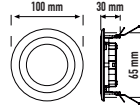

GÜÇ	İŞIK RENGİ	LUMEN	ÖLÇÜ	KOLİ ADET
5+5W	2700 - 6500K	400	2,5"	100