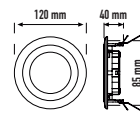

GÜÇ	İŞIK RENGİ	LUMEN	ÖLÇÜ	KOLİ ADET
5+5W	2700 - 6500K	400	2,5"	100