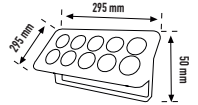

GÜÇ	IŞIK RENGİ	LUMEN	ENERJİ	ADET
200W	4000 - 6500K	18000	220V	1