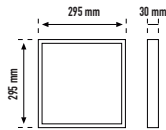

30x30 SIVA ALTI BACKLIGHT

PLD2103

2XE-27 DUY

17,00 $

GÜÇ	İŞIK RENGİ	LUMEN	ÖLÇÜ	DUY	KOLİ ADET
24W	4000 - 6500K	900	29,5x29,5 cm	E27	10