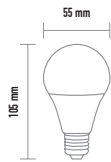

10W RENKLİ LED AMPUL

RBR1010S

1,90 \$

| GÜÇ | İŞIK RENGİ | LUMEN | DUY | KOLİ ADET |
|-----|------------|-------|-----|-----------|
| 10W | SARI | 800 | E27 | 100 |

10W RENKLİ LED AMPUL

RBR1010K

RBR1010P

1,90 \$