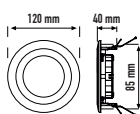

GÜÇ	İŞIK RENGİ	LUMEN	ÖLÇÜ	KOLİ ADET
5+5W	2700 - 6500K	400	2,5"	100