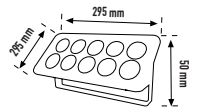

GÜÇ	IŞIK RENGİ	LUMEN	ENERJİ	ADET
300W	4000 - 6500K	30000	220V	1