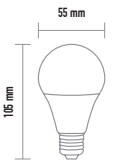

AMPULLER

5W LED AMPUL

RBR1005

1,00 $

GÜÇ	İŞIK RENGİ	LUMEN	DUY	KOLİ ADET
5W	6500K	450	E27	140

9W LED AMPUL

PN1009

0,98 $

GÜÇ	İŞIK RENGİ	LUMEN	DUY	KOLİ ADET
9W	6500K	450	E27	100

10W LED AMPUL

RBR1010

1,26 $

GÜÇ	İŞIK RENGİ	LUMEN	DUY	KOLİ ADET
10W	3200 - 6500K	900	E27	100

12W LED AMPUL

RBR1012

1,72 $

GÜÇ	İŞIK RENGİ	LUMEN	DUY	KOLİ ADET
12W	6500K	1200	E27	100

15W LED AMPUL

RBR1015

1,90 $

GÜÇ	İŞIK RENGİ	LUMEN	DUY	KOLİ ADET
15W	6500K	1500	E27	100

18W RENKLİ LED AMPUL

RBR1018

2,00 $

GÜÇ	İŞIK RENGİ	LUMEN	DUY	KOLİ ADET
18W	6500K	1800	E27	100

10W RENKLİ LED AMPUL

RBR1010M

1,90 $

GÜÇ	İŞIK RENGİ	LUMEN	DUY	KOLİ ADET
10W	MAVİ	800	E27	100

10W RENKLİ LED AMPUL

RBR1010S

1,90 $

GÜÇ	İŞIK RENGİ	LUMEN	DUY	KOLİ ADET
10W	SARI	800	E27	100

10W RENKLİ LED AMPUL

RBR1010K

RBR1010P

1,90 $

GÜÇ	İŞIK RENGİ	LUMEN	DUY	KOLİ ADET
10W	KIRMIZI ve PEMBE	800	E27	100

10W RENKLİ LED AMPUL

RBR1010Y

1,90 $

GÜÇ	İŞIK RENGİ	LUMEN	DUY	KOLİ ADET
10W	YEŞİL	800	E27	100