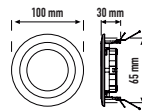

GÜÇ	İŞIK RENGİ	LUMEN	ÖLÇÜ	KOLİ ADET
5+5W	2700 - 6500K	400	2,5"	100