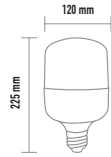

30W TORCH AMPUL

TOC030

4,15 \$

| GÜÇ | İŞIK RENGİ | LUMEN | DUY | KOLİ ADET |
|-----|---------------|-------|-----|-----------|
| 30W | 6500K - 3500K | 2700 | E27 | 50 |

40W TORCH AMPUL

TOC040

5,30 \$

| GÜÇ | İŞIK RENGİ | LUMEN | DUY | KOLİ ADET |
|-----|---------------|-------|-----|-----------|
| 40W | 6500K - 3500K | 3600 | E27 | 30 |