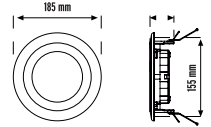

24W AYARLI PANEL LED

RBR9024

9,15 $

GÜÇ	İŞIK RENGİ	LUMEN	ÖLÇÜ	KOLİ ADET
24W	3200 - 6500K	2400	2" - 6"	80