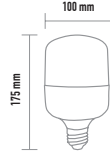

30W TORCH AMPUL

TOC030

4,15 $

GÜÇ	İŞIK RENGİ	LUMEN	DUY	KOLİ ADET
30W	6500K - 3500K	2700	E27	50