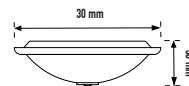

LEDLİ HAREKETLİ SENSÖR

RBR2016

360°

18,50 $

GÜÇ	IŞIK RENGİ	LUMEN	ENERJİ	KOLİ ADET
18W	6500K	1800	220V	12