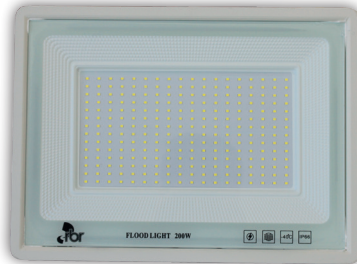

150W FLOOD LIGHT

RBR1215

47,50 \$

| GÜÇ | IŞIK RENGİ | LUMEN | ENERJİ | KOLİ ADET |
|------|------------|-------|--------|-----------|
| 150W | 6500K | 13500 | 220V | 20 |

200W FLOOD LIGHT

RBR1216

60,00 \$

| GÜÇ | IŞIK RENGİ | LUMEN | ENERJİ | KOLİ ADET |
|------|------------|-------|--------|-----------|
| 200W | 6500K | 17500 | 220V | 20 |