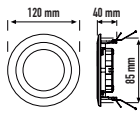

GÜÇ	İŞIK RENGİ	LUMEN	ÖLÇÜ	KOLİ ADET
5+5W	2700 - 6500K	400	2,5"	100