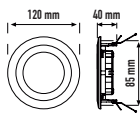

GÜÇ	İŞIK RENGİ	LUMEN	ÖLÇÜ	KOLİ ADET
5+5W	2700 - 6500K	600	3"	50