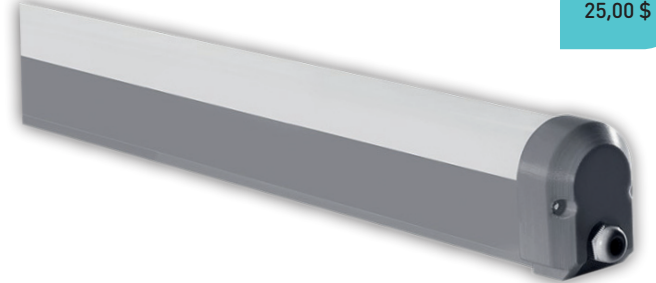

ECOSERIES

GÜÇ	ENERJİ	ÖLÇÜ	ADET
36W	220V	120 cm	25

36W LEDLİ YATAY BANT ARMATÜR

RBR226850

16,00 $