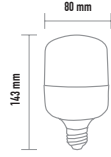

GECE LAMBASI RBR019

0,70 \$

| GÜÇ | IŞIK RENGİ | LUMEN | DUY | KOLİ ADET |
|------|------------|-------|-----|-----------|
| 1,5W | MAVİ | 50 | E27 | 50 |

TORCH AMPULLER

20W TORCH AMPUL

TOC020

2,85 \$

| GÜÇ | İŞIK RENGİ | LUMEN | DUY | KOLİ ADET |
|-----|---------------|-------|-----|-----------|
| 20W | 6500K - 3500K | 1800 | E27 | 50 |