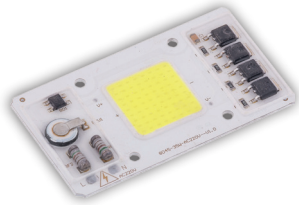

50W PROJEKTÖR ÇİPİ ÇPS50