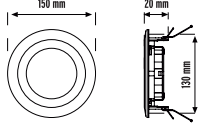

3W PVC BACKLIGHT

PLD2003

2,25 \$

| GÜÇ | İŞIK RENGİ | LUMEN | ÖLÇÜ | KOLİ ADET |
|-----|--------------|-------|------|-----------|
| 3W | 2700 - 6500K | 300 | 2" | 200 |

9W PANEL LED

PLD4009

4,15 \$

PİNE