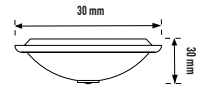

2xE27 HAREKETLİ KİTLİ SENSÖR

RBR2011

360°

20,00 $

GÜÇ	IŞIK RENGİ	LUMEN	ENERJİ	KOLİ ADET
18W	6500K	1800	220V	12