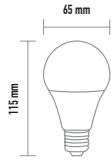

1,90 $

GÜÇ	İŞIK RENGİ	LUMEN	DUY	KOLİ ADET
15W	6500K	1500	E27	100