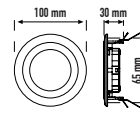

GÜÇ	İŞIK RENGİ	LUMEN	ÖLÇÜ	KOLİ ADET
5+5W	2700 - 6500K	400	2,5"	100